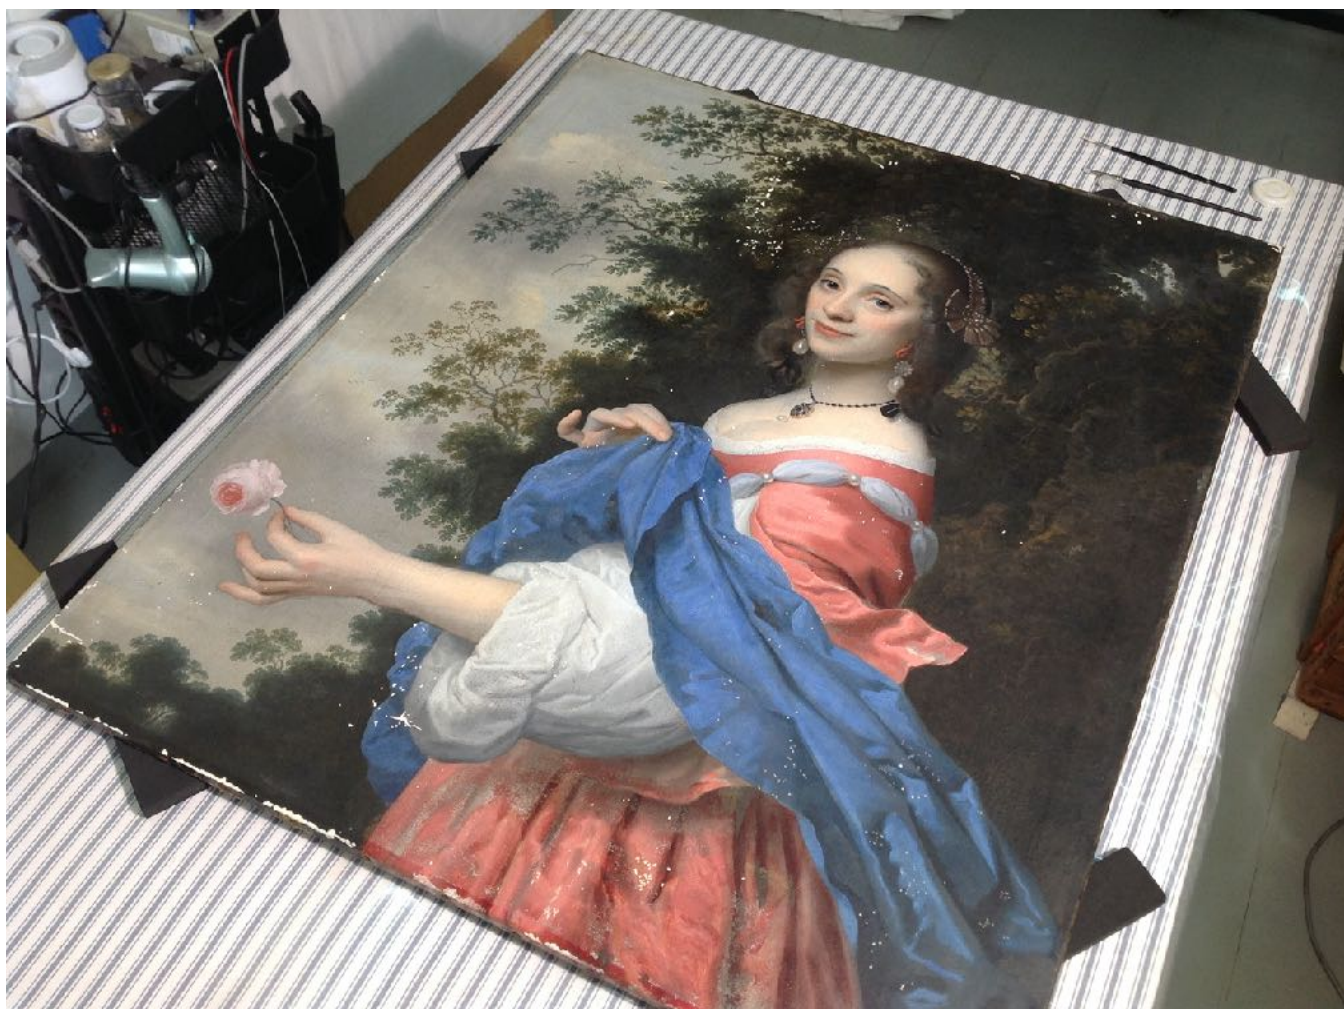

Titel: *portret Beatrix Verwey*  
Techniek: olieverf op doek  
Kunstenaar: Tibout Regters  
Datering: 1730 - 1741  
Maaten: 100 x 80 x 2,5 (h x b, x d, cm)

Voortoestand

tijdens vernis-afname:

na totale vernis-afname en vullingen

retouche

nieuwe vernislagen aangebracht

lijst gerestaureerd

Lulu Welther en Leonard de Vogel 26-11-2021